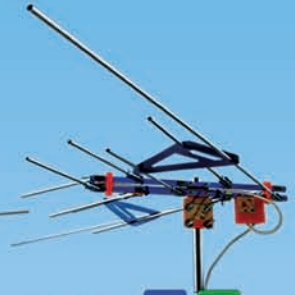

# Digital TV Antenna

DIGITAL

fb.BetaSatellite

แผงสายอากาศรับระบบ ดิจิตอล

VHF-UHF-FM

## Outdoor TV Antenna

แผงสายอากาศรับระบบ ดิจิตอล Digital Ready

SET TOP BOX DVB T2

กล่องแปลงสัญญาณ ดิจิตอล DVB T2

UV-7E UHF VHF  
DIGITAL / ANALOG

UV-279E UHF VHF  
DIGITAL / ANALOG

SS-10E UHF VHF  
DIGITAL / ANALOG